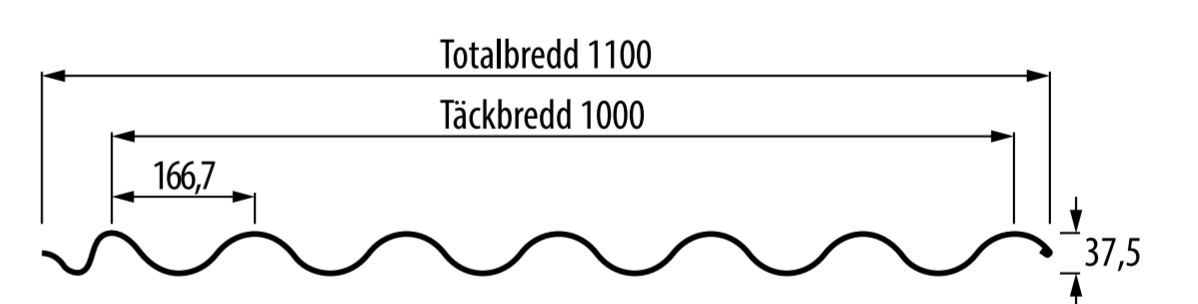

DALA°PROFIL AB

TAK- OCH VÄGGPLÅT

Stilpannan™

TP20

TP45

Pannplåt

Sinus 18

Sinus 38

VP20-150 Vägg

VP20 Väg

VP45 Väg

Alla mått är i mm.