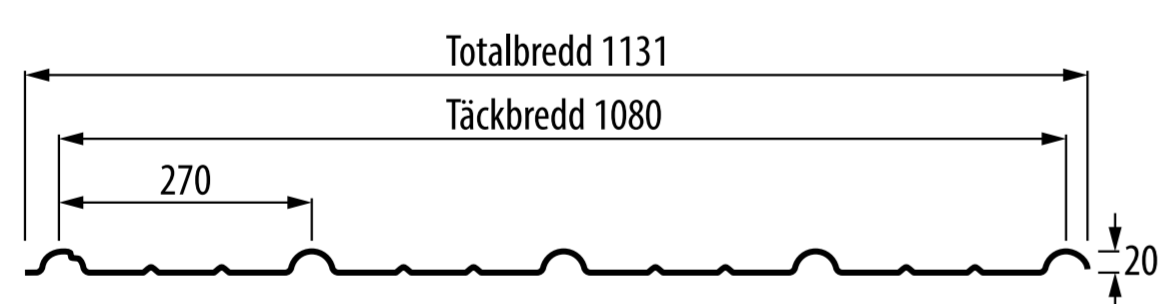

DALA°PROFIL AB

TAK- OCH VÄGGPLÅT

Stilpannan™

TP20

TP45

Pannplåt

Sinus 18

Sinus 38

VP20-150 Vägg

VP20 Väg

VP45 Väg

Alla mått är i mm.