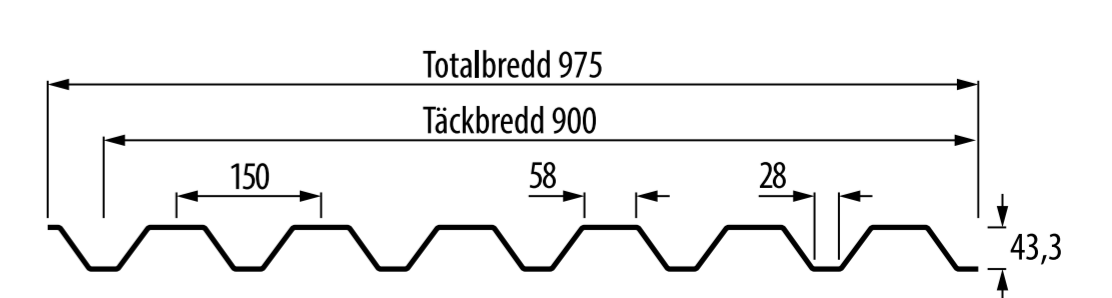

DALA°PROFIL AB

TAK- OCH VÄGGPLÅT

Stilpannan™

TP20

TP45

Pannplåt

Sinus 18

Sinus 38

VP20-150 Vägg

VP20 Väg

VP45 Väg

Alla mått är i mm.