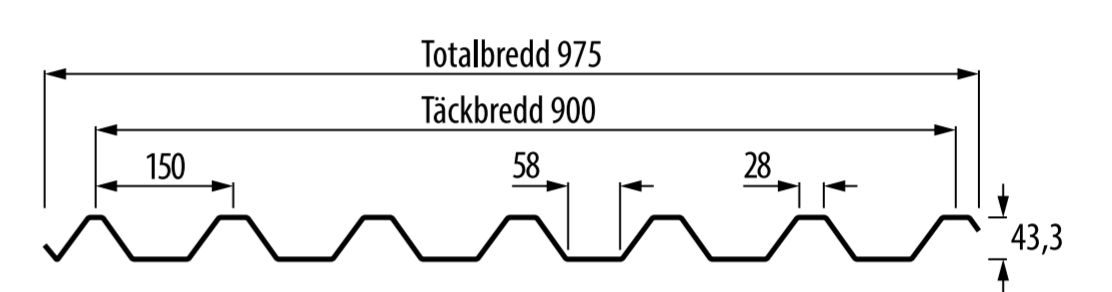

DALA°PROFIL AB

TAK- OCH VÄGGPLÅT

Stilpannan™

TP20

TP45

Pannplåt

Sinus 18

Sinus 38

VP20-150 Vägg

VP20 Väg

VP45 Väg

Alla mått är i mm.