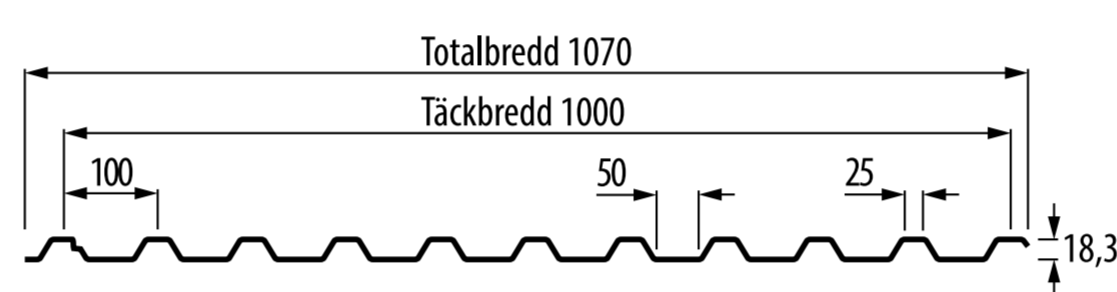

DALA°PROFIL AB

TAK- OCH VÄGGPLÅT

Stilpannan™

TP20

TP45

Pannplåt

Sinus 18

Sinus 38

VP20-150 Vägg

VP20 Väg

VP45 Väg

Alla mått är i mm.