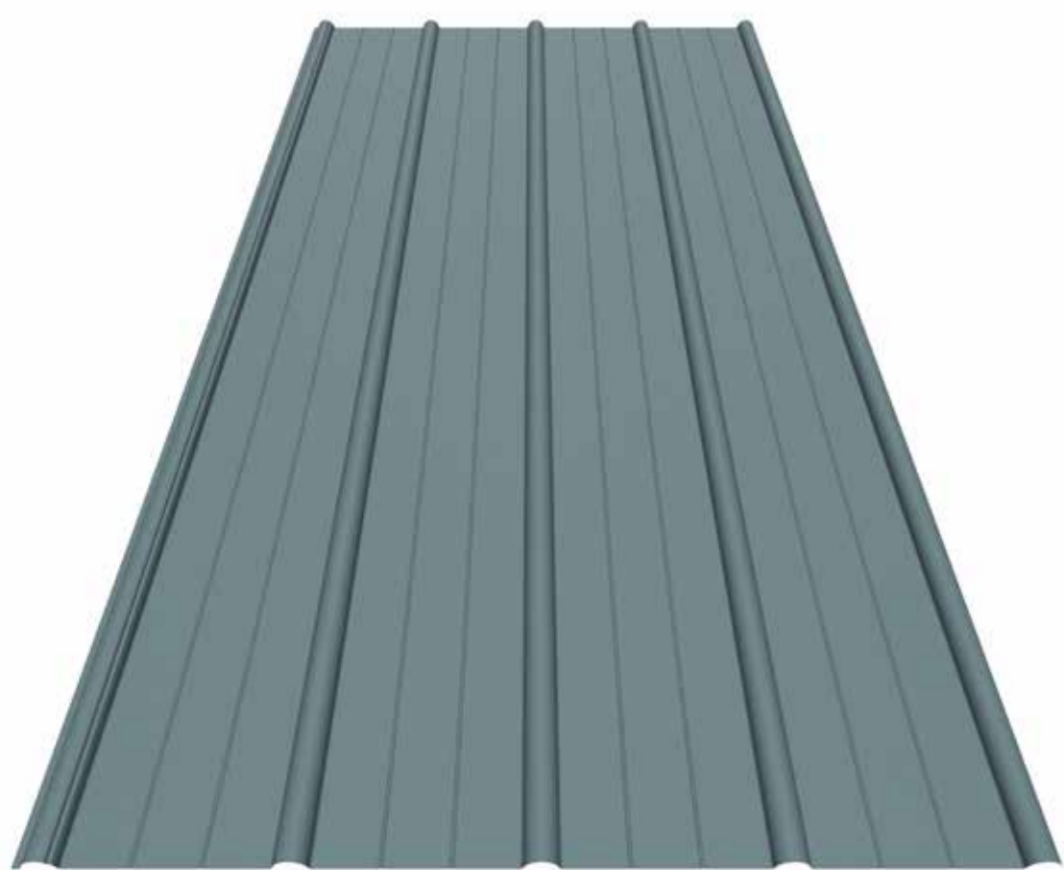

DALA°PROFIL AB

TAK- OCH VÄGGPLÅT

Stilpannan™

TP20

TP45

Pannplåt

Sinus 18

Sinus 38

VP20-150 Vägg

VP20 Väg

VP45 Väg

Alla mått är i mm.