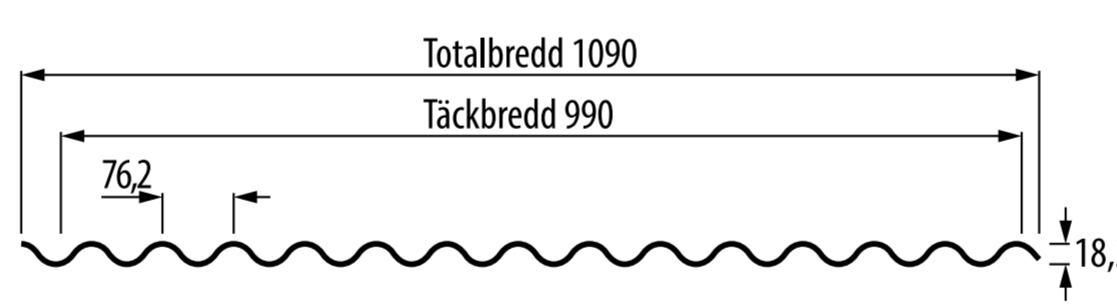

DALA°PROFIL AB

TAK- OCH VÄGGPLÅT

Stilpannan™

TP20

TP45

Pannplåt

Sinus 18

Sinus 38

VP20-150 Vägg

VP20 Väg

VP45 Väg

Alla mått är i mm.