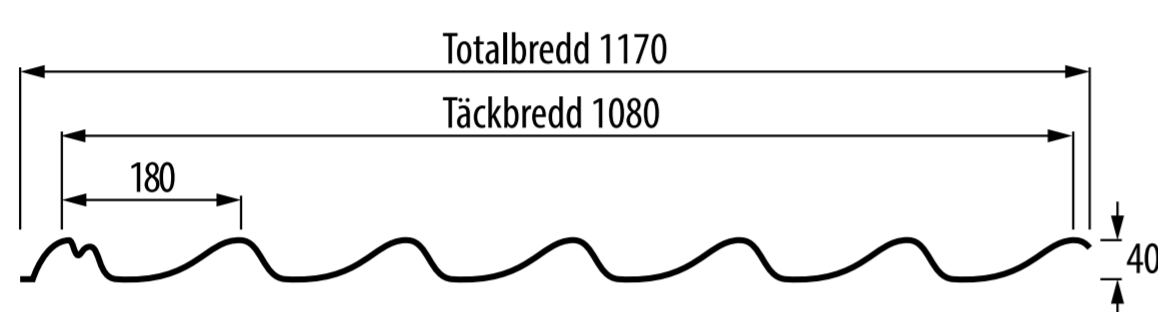

DALA°PROFIL AB

TAK- OCH VÄGGPLÅT

Stilpannan™

TP20

TP45

Pannplåt

Sinus 18

Sinus 38

VP20-150 Vägg

VP20 Väg

VP45 Väg

Alla mått är i mm.