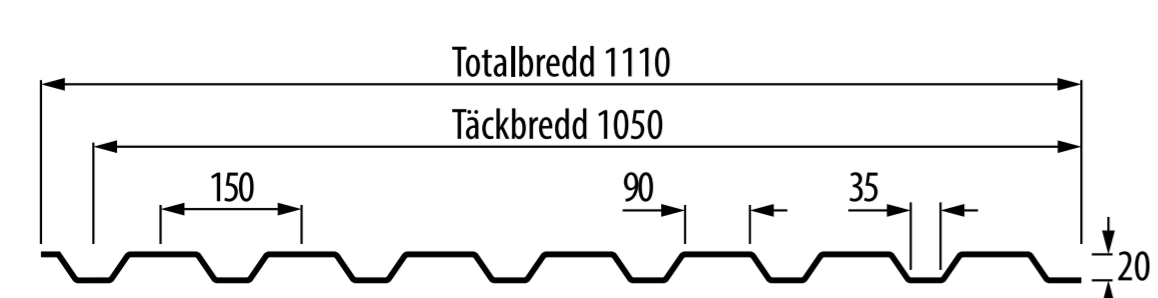

DALA°PROFIL AB

TAK- OCH VÄGGPLÅT

Stilpannan™

TP20

TP45

Pannplåt

Sinus 18

Sinus 38

VP20-150 Vägg

VP20 Väg

VP45 Väg

Alla mått är i mm.