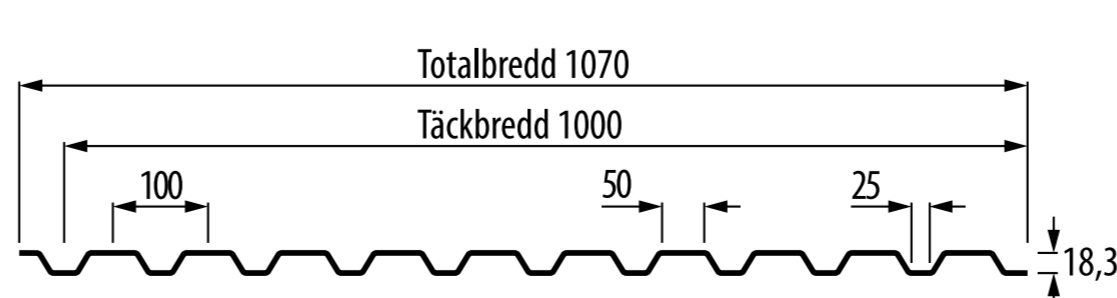

DALA°PROFIL AB

TAK- OCH VÄGGPLÅT

Stilpannan™

TP20

TP45

Pannplåt

Sinus 18

Sinus 38

VP20-150 Vägg

VP20 Väg

VP45 Väg

Alla mått är i mm.